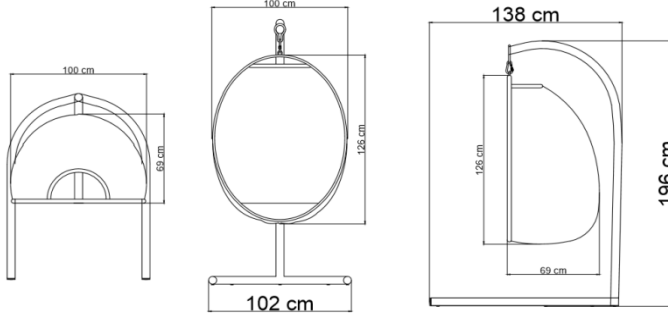

GUSTO SALINÇAK

BEYAZ & KIRÇILLI

BOYUT

BOYUT 102 x 138 x 196 cm HT.
KOL YÜKSEKLİĞİ -,
OTURUM YÜKSEKLİĞİ 50 cm
OTURUM GENİŞLİĞİ -
OTURUM DERİNLİĞİ -

ÖZELLİKLER

ÇERÇEVE 1 piece
BRÜT AĞIRLIK 43,58 Kg
HACİM 0,80 m3
MİNDER 1 set
BRÜT AĞIRLIK 3,36 Kg
HACİM 0,12 m3