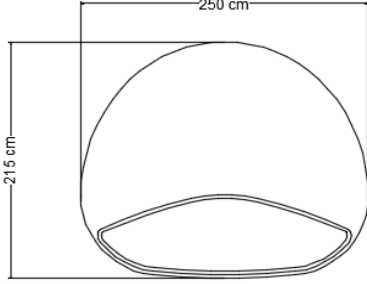

## BOYUT

**BOYUT** 250 x 215 x 193 cm HT.  
**KOL YÜKSEKLİĞİ -**  
**OTURUM YÜKSEKLİĞİ** 32 cm  
**OTURUM GENİŞLİĞİ** 244 cm  
**OTURUM DERİNLİĞİ** 199 cm

## ÖZELLİKLER

**ÇERÇEVE** 3 pieces  
**BRÜT AĞIRLIK** 88,40 Kg  
**HACİM** 4,00 m<sup>3</sup>  
**MİNDER** 1 set  
**BRÜT AĞIRLIK** 20,51 Kg  
**HACİM** 1,43 m<sup>3</sup>