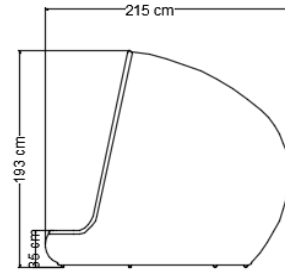

## BOYUT

**BOYUT** 250 x 215 x 193 cm HT.  
**KOL YÜKSEKLİĞİ -**  
**OTURUM YÜKSEKLİĞİ** 32 cm  
**OTURUM GENİŞLİĞİ** 244 cm  
**OTURUM DERİNLİĞİ** 199 cm

## ÖZELLİKLER

**ÇERÇEVE** 3 pieces  
**BRÜT AĞIRLIK** 88,40 Kg  
**HACİM** 4,00 m<sup>3</sup>  
**MİNDER** 1 set  
**BRÜT AĞIRLIK** 20,51 Kg  
**HACİM** 1,43 m<sup>3</sup>