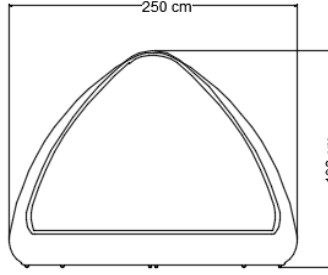

## BOYUT

**BOYUT** 250 x 215 x 193 cm HT.  
**KOL YÜKSEKLİĞİ -**  
**OTURUM YÜKSEKLİĞİ** 32 cm  
**OTURUM GENİŞLİĞİ** 244 cm  
**OTURUM DERİNLİĞİ** 199 cm

## ÖZELLİKLER

**ÇERÇEVE** 3 pieces  
**BRÜT AĞIRLIK** 88,40 Kg  
**HACİM** 4,00 m<sup>3</sup>  
**MİNDER** 1 set  
**BRÜT AĞIRLIK** 20,51 Kg  
**HACİM** 1,43 m<sup>3</sup>