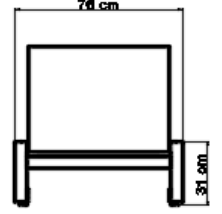

23809 HORIZON ŞEZLONG ANTRASİT

BOYUT

BOYUT 76 x 190 x 31 cm HT.
KOL YÜKSEKLİĞİ -
OTURUM YÜKSEKLİĞİ 28 cm
OTURUM GENİŞLİĞİ 66 cm
OTURUM DERİNLİĞİ 190 cm

ÖZELLİKLER

ÇERÇEVE 1 piece
BRÜT AĞIRLIK 25,06 Kg
HACİM 0,28 m³
MİNDER 1 set
BRÜT AĞIRLIK 5,13 Kg
HACİM 0,21 m³