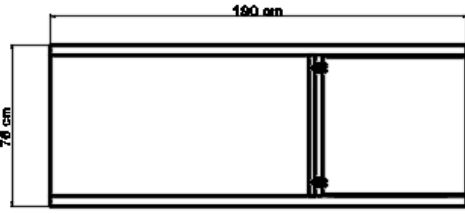

23809 HORIZON ŞEZLONG ANTRASİT

BOYUT

BOYUT 76 x 190 x 31 cm HT.
KOL YÜKSEKLİĞİ -
OTURUM YÜKSEKLİĞİ 28 cm
OTURUM GENİŞLİĞİ 66 cm
OTURUM DERİNLİĞİ 190 cm

ÖZELLİKLER

ÇERÇEVE 1 piece
BRÜT AĞIRLIK 25,06 Kg
HACİM 0,28 m³
MİNDER 1 set
BRÜT AĞIRLIK 5,13 Kg
HACİM 0,21 m³