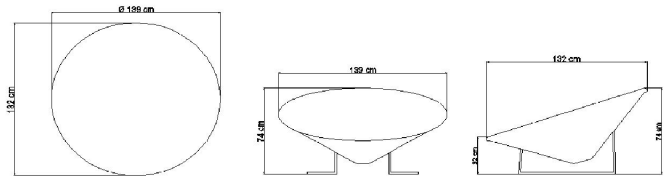

LUNA XL

LUNA XL

Boyut : 139 x 132 x 74 cm
Kol Yüksekliği HT. : -

Oturum Yüksekliği : 32 cm
Oturum Derinliği : -
: -

ÖZELLİKLER :
Çerçeve : 1 piece
Brüt Ağırlık : 25,11 Kg
Hacim : 1,47 m³

Minder : 1 set
Brüt Ağırlık : 10,00 Kg
Hacim : 0,30 m³

DIMENSION :

KAPLAMA

Beyaz

Örgü

Beyaz Polyrod 3mm

MİNDER

Wifera 220