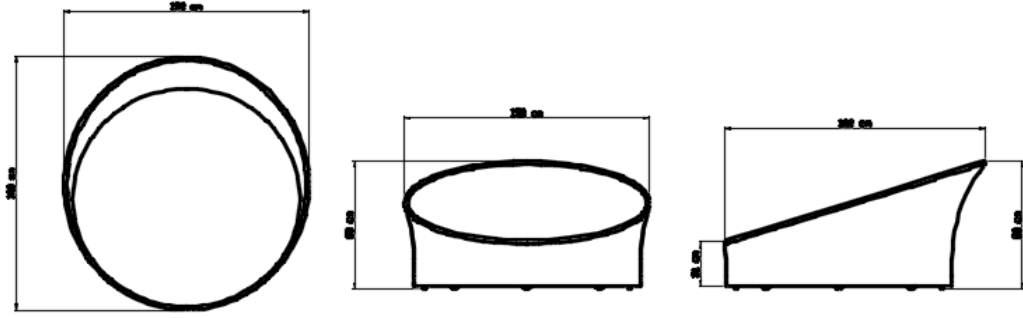

23760

VILLA DAYBED

KIRÇILLI

BOYUT

BOYUT 150 x 160 x 80 cm HT. -

KOL YÜKSEKLİĞİ -

OTURUM YÜKSEKLİĞİ 31 cm

OTURUM GENİŞLİĞİ -

OTURUM DERİNLİĞİ -

ÖZELLİKLER

ÇERÇEVE 1 piece

BRÜT AĞIRLIK 30,62 Kg

HACİM 1,53 m³

MİNDER 1 set

BRÜT AĞIRLIK 4,50 Kg

HACİM 0,43 m³