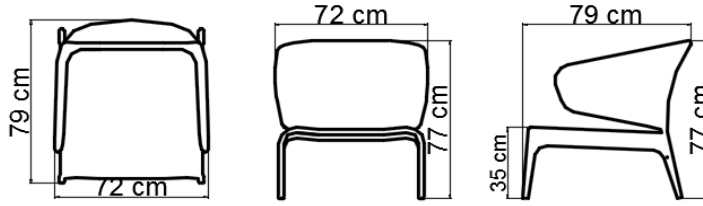

23083 JOURNEY

KANEPE

DENİZ KABUĞU

BOYUT

BOYUT 184 x 79 x 77 cm HT.

KOL YÜKSEKLİĞİ 65 cm

OTURUM YÜKSEKLİĞİ 35 cm

OTURUM GENİŞLİĞİ 170 cm

OTURUM DERİNLİĞİ 63 cm

ÖZELLİKLER

ÇERÇEVE 1 piece

BRÜT AĞIRLIK 24,16 Kg

HACİM 0,86 m3

MİNDER 1 set

BRÜT AĞIRLIK 7,20 Kg

HACİM 0,30 m3

JOURNEY COLLECTION SOFA

JOURNEY TEKLİ KOLTUK

DENİZ KABUĞU

BOYUT

BOYUT 72 x 79 x 77 cm HT.
KOL YÜKSEKLİĞİ 65 cm
OTURUM YÜKSEKLİĞİ
35 cm
OTURUM GENİŞLİĞİ 58
cm
OTURUM DERİNLİĞİ 63
cm

KORUYUCU KILIFLA KULLANILMASI ÖNERİLİR

BOYUT 120 x 60 x 41 cm HT.
CAM ÖLÇÜSÜ 110 x 59 cm
CAM KALINLIĞI 6 mm

ÖZELLİKLER

ÇERÇEVE 1 piece
BRÜT AĞIRLIK 7,98 Kg
HACİM 0,18 m3
CAM TABLA 1 piece
BRÜT AĞIRLIK 10,70 Kg
HACİM 0,03 m3

DETAYLAR

ÖRGÜ
Deniz kabuğu
Sentetik rattan
t 7mm