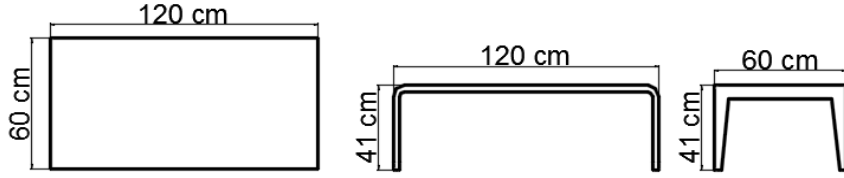

23084

JOURNEY SEHPA

DENİZ KABUĞU

BOYUT

BOYUT 120 x 60 x 41 cm HT.
CAM ÖLÇÜSÜ 110 x 59 cm
CAM KALINLIĞI 6 mm

ÖZELLİKLER

ÇERÇEVE 1 piece
BRÜT AĞIRLIK 7,98 Kg
HACİM 0,18 m3
CAM TABLA 1 piece
BRÜT AĞIRLIK 10,70 Kg
HACİM 0,03 m3

DETAYLAR

ÖRGÜ
Deniz kabuğu
Sentetik rattan
t 7mm

KAPLAMA
BEYAZ

TABLA
TEMPERLİ CAM

MATERILAS & CARE

Weaving: Polyethylene UV resistant
Frame: Electrostatic powder coating finish on aluminum frame

Frame maintenance: Rinse wicker furniture with hose or pressure washer, if wicker is really dirty, you can use mild soap with water.

OPSIYONEL

Bu koleksiyon aşağıdaki renklerde üretilebilir

SILVER WALNUT

KORUYUCU KILIF İLE KULLANILMASI ÖNERİLİR

SUYA DAYANIKLI

ÇEVRE DOSTU