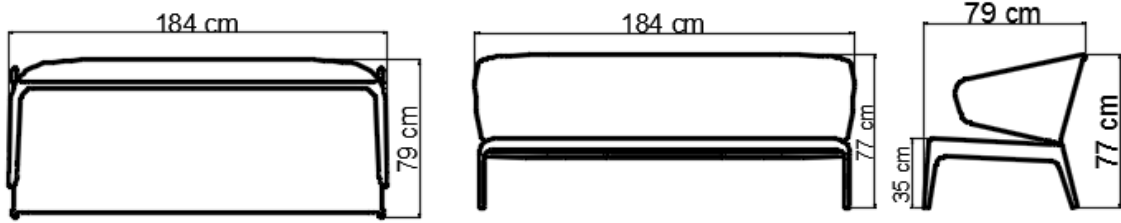

23083 JOURNEY

KANEPE

DENİZ KABUĞU

BOYUT

BOYUT 184 x 79 x 77 cm HT.

KOL YÜKSEKLİĞİ 65 cm

OTURUM YÜKSEKLİĞİ 35 cm

OTURUM GENİŞLİĞİ 170 cm

OTURUM DERİNLİĞİ 63 cm

ÖZELLİKLER

ÇERÇEVE 1 piece

BRÜT AĞIRLIK 24,16 Kg

HACİM 0,86 m3

MİNDER 1 set

BRÜT AĞIRLIK 7,20 Kg

HACİM 0,30 m3

JOURNEY COLLECTION SOFA

JOURNEY TEKLİ KOLTUK

DENİZ KABUĞU

BOYUT

BOYUT 72 x 79 x 77 cm HT.
KOL YÜKSEKLİĞİ 65 cm
OTURUM YÜKSEKLİĞİ
35 cm
OTURUM GENİŞLİĞİ 58
cm
OTURUM DERİNLİĞİ 63
cm

KORUYUCU KILIFLA KULLANILMASI ÖNERİLİR

DENİZ KABUĞU

BOYUT

BOYUT 184 x 79 x 77 cm HT.

KOL YÜKSEKLİĞİ 65 cm

OTURUM YÜKSEKLİĞİ 35 cm

OTURUM GENİŞLİĞİ 170 cm

OTURUM DERİNLİĞİ 63 cm

ÖZELLİKLER