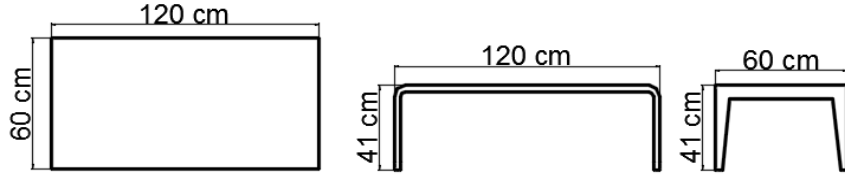

BOYUT 120 x 60 x 41 cm HT.
CAM ÖLÇÜSÜ 110 x 59 cm
CAM KALINLIĞI 6 mm

ÖZELLİKLER

ÇERÇEVE 1 piece
BRÜT AĞIRLIK 7,98 Kg
HACİM 0,18 m3
CAM TABLA 1 piece
BRÜT AĞIRLIK 10,70 Kg
HACİM 0,03 m3

DETAYLAR

ÖRGÜ
Deniz kabuğu
Sentetik rattan
t 7mm

JOURNEY COLLECTION SOFA

23084

JOURNEY SEHPA

DENİZ KABUĞU

BOYUT

BOYUT 120 x 60 x 41 cm HT.
CAM ÖLÇÜSÜ 110 x 59 cm
CAM KALINLIĞI 6 mm

ÖZELLİKLER

ÇERÇEVE 1 piece
BRÜT AĞIRLIK 7,98 Kg
HACİM 0,18 m3
CAM TABLA 1 piece
BRÜT AĞIRLIK 10,70 Kg
HACİM 0,03 m3