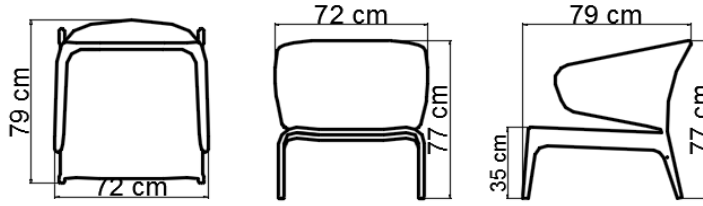

23083 JOURNEY

KANEPE

DENİZ KABUĞU

BOYUT

BOYUT 184 x 79 x 77 cm HT.

KOL YÜKSEKLİĞİ 65 cm

OTURUM YÜKSEKLİĞİ 35 cm

OTURUM GENİŞLİĞİ 170 cm

Bu koleksiyon aşağıdaki renklerde üretilebilir.

SILVER WALNUT

Minder

SUNBRELLA COLLECTION

JOURNEY TEKLİ KOLTUK

DENİZ KABUĞU

BOYUT

BOYUT 72 x 79 x 77 cm HT.
KOL YÜKSEKLİĞİ 65 cm
OTURUM YÜKSEKLİĞİ
35 cm
OTURUM GENİŞLİĞİ 58
cm
OTURUM DERİNLİĞİ 63
cm

KORUYUCU KILIFLA KULLANILMASI ÖNERİLİR

SUYA DAYANIKLI

ÇEVRE DOSTU

ÖZELLİKLER

ÇERÇEVE 1 piece
BRÜT AĞIRLIK 11,22 Kg
HACİM 0,34 m3
MİNDER 1 set
BRÜT AĞIRLIK 3,00 Kg
HACİM 0,11 m3

MALZEME & BAKIM

Örgü: Polypropylene UV korumalı

BOYUT 120 x 60 x 41 cm HT.
CAM ÖLÇÜSÜ 110 x 59 cm
CAM KALINLIĞI 6 mm

ÖZELLİKLER

ÇERÇEVE 1 piece
BRÜT AĞIRLIK 7,98 Kg
HACİM 0,18 m3
CAM TABLA 1 piece
BRÜT AĞIRLIK 10,70 Kg
HACİM 0,03 m3

DETAYLAR

ÖRGÜ
Deniz kabuğu
Sentetik rattan
t 7mm