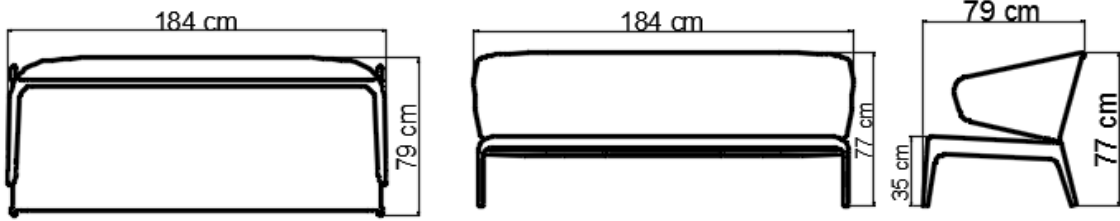

BOYUT 120 x 60 x 41 cm HT.
CAM ÖLÇÜSÜ 110 x 59 cm
CAM KALINLIĞI 6 mm

ÖZELLİKLER

ÇERÇEVE 1 piece
BRÜT AĞIRLIK 7,98 Kg
HACİM 0,18 m3
CAM TABLA 1 piece
BRÜT AĞIRLIK 10,70 Kg
HACİM 0,03 m3

DETAYLAR

ÖRGÜ
Deniz kabuğu
Sentetik rattan
t 7mm

DENİZ KABUĞU

BOYUT

BOYUT 184 x 79 x 77 cm HT.

KOL YÜKSEKLİĞİ 65 cm

OTURUM YÜKSEKLİĞİ 35 cm

OTURUM GENİŞLİĞİ 170 cm

OTURUM DERİNLİĞİ 63 cm

ÖZELLİKLER