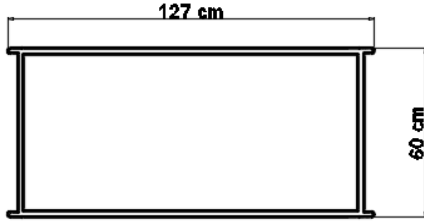

BOYUT

BOYUT 127 x 60 x 42 cm HT.

CAM ÖLÇÜSÜ 115.7 x 55.7 Inset cm

CAM KALINLIĞI 6 mm

ÖZELLİKLER

ÇERÇEVE 1 piece

BRÜT AĞIRLIK 5,46 Kg

HACİM 0,34 m³