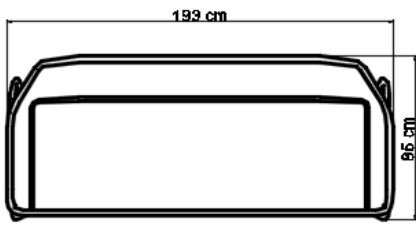

23563 MOMA KANEPE

ANTRASİT

BOYUT

BOYUT 193 x 85 x 86 cm HT.
KOL YÜKSEKLİĞİ 65 cm
OTURUM YÜKSEKLİĞİ 38 cm
OTURUM GENİŞLİĞİ 178 cm
OTURUM DERİNLİĞİ 64 cm

ÖZELLİKLER

ÇERÇEVE 1 piece
BRÜT AĞIRLIK 19,49 Kg
HACİM 1,16 m³
MİNDER 1 set
BRÜT AĞIRLIK 9,37 Kg
HACİM 0,32 m³

MOMA TEKLİ KOLTUK

ANTRASİT

BOYUT

BOYUT 73 x 85 x 86 cm HT.
KOL YÜKSEKLİĞİ 65 cm
OTURUM YÜKSEKLİĞİ
 38 cm
OTURUM GENİŞLİĞİ 58
 cm
OTURUM DERİNLİĞİ 64
 cm

ÖZELLİKLER

ÇERÇEVE 1 piece
BRÜT AĞIRLIK 9,80 Kg
HACİM 0,44 m3
MİNDER 1 set
BRÜT AĞIRLIK 1,80 Kg
HACİM 0,11 m3

BOYUT

BOYUT 127 x 60 x 42 cm HT.

CAM ÖLÇÜSÜ 115.7 x 55.7 Inset cm

CAM KALINLIĞI 6 mm

ÖZELLİKLER

ÇERÇEVE 1 piece

BRÜT AĞIRLIK 5,46 Kg

HACİM 0,34 m³