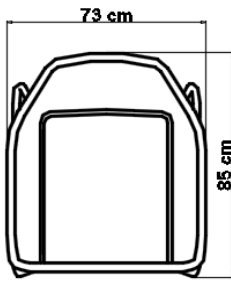

23563 MOMA KANEPE

ANTRASİT

BOYUT

BOYUT 193 x 85 x 86 cm HT.
KOL YÜKSEKLİĞİ 65 cm
OTURUM YÜKSEKLİĞİ 38 cm
OTURUM GENİŞLİĞİ 178 cm
OTURUM DERİNLİĞİ 64 cm

ÖZELLİKLER

ÇERÇEVE 1 piece
BRÜT AĞIRLIK 19,49 Kg
HACİM 1,16 m³
MİNDER 1 set
BRÜT AĞIRLIK 9,37 Kg
HACİM 0,32 m³

MOMA TEKLİ KOLTUK

ANTRASİT

BOYUT

BOYUT 73 x 85 x 86 cm HT.
KOL YÜKSEKLİĞİ 65 cm
OTURUM YÜKSEKLİĞİ
 38 cm
OTURUM GENİŞLİĞİ 58
 cm
OTURUM DERİNLİĞİ 64
 cm

ÖZELLİKLER

ÇERÇEVE 1 piece
BRÜT AĞIRLIK 9,80 Kg
HACİM 0,44 m3
MİNDER 1 set
BRÜT AĞIRLIK 1,80 Kg
HACİM 0,11 m3

BOYUT

BOYUT 127 x 60 x 42 cm HT.

CAM ÖLÇÜSÜ 115.7 x 55.7 Inset cm

CAM KALINLIĞI 6 mm

ÖZELLİKLER

ÇERÇEVE 1 piece

BRÜT AĞIRLIK 5,46 Kg

HACİM 0,34 m³