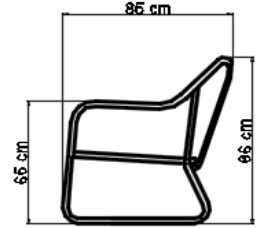

23563 MOMA KANEPE

ANTRASİT

BOYUT

BOYUT 193 x 85 x 86 cm HT.
KOL YÜKSEKLİĞİ 65 cm
OTURUM YÜKSEKLİĞİ 38 cm
OTURUM GENİŞLİĞİ 178 cm
OTURUM DERİNLİĞİ 64 cm

ÖZELLİKLER

ÇERÇEVE 1 piece
BRÜT AĞIRLIK 19,49 Kg
HACİM 1,16 m³
MİNDER 1 set
BRÜT AĞIRLIK 9,37 Kg
HACİM 0,32 m³

MOMA TEKLİ KOLTUK

ANTRASİT

BOYUT

BOYUT 73 x 85 x 86 cm HT.
KOL YÜKSEKLİĞİ 65 cm
OTURUM YÜKSEKLİĞİ
 38 cm
OTURUM GENİŞLİĞİ 58
 cm
OTURUM DERİNLİĞİ 64
 cm

ÖZELLİKLER

ÇERÇEVE 1 piece
BRÜT AĞIRLIK 9,80 Kg
HACİM 0,44 m3
MİNDER 1 set
BRÜT AĞIRLIK 1,80 Kg
HACİM 0,11 m3

BOYUT

BOYUT 127 x 60 x 42 cm HT.

CAM ÖLÇÜSÜ 115.7 x 55.7 Inset cm

CAM KALINLIĞI 6 mm

ÖZELLİKLER

ÇERÇEVE 1 piece

BRÜT AĞIRLIK 5,46 Kg

HACİM 0,34 m³