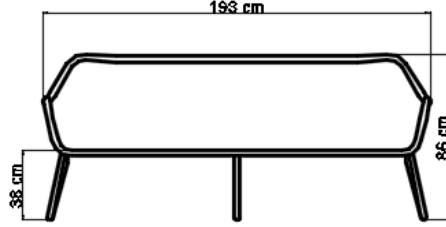

23563 MOMA KANEPE

ANTRASİT

BOYUT

BOYUT 193 x 85 x 86 cm HT.
KOL YÜKSEKLİĞİ 65 cm
OTURUM YÜKSEKLİĞİ 38 cm
OTURUM GENİŞLİĞİ 178 cm
OTURUM DERİNLİĞİ 64 cm

ÖZELLİKLER

ÇERÇEVE 1 piece
BRÜT AĞIRLIK 19,49 Kg
HACİM 1,16 m³
MİNDER 1 set
BRÜT AĞIRLIK 9,37 Kg
HACİM 0,32 m³

MOMA TEKLİ KOLTUK

ANTRASİT

BOYUT

BOYUT 73 x 85 x 86 cm HT.
KOL YÜKSEKLİĞİ 65 cm
OTURUM YÜKSEKLİĞİ
 38 cm
OTURUM GENİŞLİĞİ 58
 cm
OTURUM DERİNLİĞİ 64
 cm

ÖZELLİKLER

ÇERÇEVE 1 piece
BRÜT AĞIRLIK 9,80 Kg
HACİM 0,44 m3
MİNDER 1 set
BRÜT AĞIRLIK 1,80 Kg
HACİM 0,11 m3

BOYUT

BOYUT 127 x 60 x 42 cm HT.

CAM ÖLÇÜSÜ 115.7 x 55.7 Inset cm

CAM KALINLIĞI 6 mm

ÖZELLİKLER

ÇERÇEVE 1 piece

BRÜT AĞIRLIK 5,46 Kg

HACİM 0,34 m³