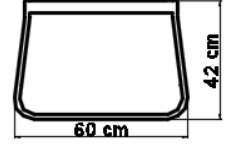

23563 MOMA KANEPE

ANTRASİT

BOYUT

BOYUT 193 x 85 x 86 cm HT.
KOL YÜKSEKLİĞİ 65 cm
OTURUM YÜKSEKLİĞİ 38 cm
OTURUM GENİŞLİĞİ 178 cm
OTURUM DERİNLİĞİ 64 cm

ÖZELLİKLER

ÇERÇEVE 1 piece
BRÜT AĞIRLIK 19,49 Kg
HACİM 1,16 m³
MİNDER 1 set
BRÜT AĞIRLIK 9,37 Kg
HACİM 0,32 m³

MOMA TEKLİ KOLTUK

ANTRASİT

BOYUT

BOYUT 73 x 85 x 86 cm HT.
KOL YÜKSEKLİĞİ 65 cm
OTURUM YÜKSEKLİĞİ
 38 cm
OTURUM GENİŞLİĞİ 58
 cm
OTURUM DERİNLİĞİ 64
 cm

ÖZELLİKLER

ÇERÇEVE 1 piece
BRÜT AĞIRLIK 9,80 Kg
HACİM 0,44 m3
MİNDER 1 set
BRÜT AĞIRLIK 1,80 Kg
HACİM 0,11 m3

BOYUT

BOYUT 127 x 60 x 42 cm HT.

CAM ÖLÇÜSÜ 115.7 x 55.7 Inset cm

CAM KALINLIĞI 6 mm

ÖZELLİKLER

ÇERÇEVE 1 piece

BRÜT AĞIRLIK 5,46 Kg

HACİM 0,34 m³