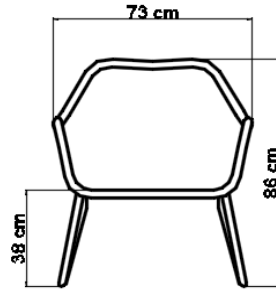

23563 MOMA KANEPE

ANTRASİT

BOYUT

BOYUT 193 x 85 x 86 cm HT.
KOL YÜKSEKLİĞİ 65 cm
OTURUM YÜKSEKLİĞİ 38 cm
OTURUM GENİŞLİĞİ 178 cm
OTURUM DERİNLİĞİ 64 cm

ÖZELLİKLER

ÇERÇEVE 1 piece
BRÜT AĞIRLIK 19,49 Kg
HACİM 1,16 m³
MİNDER 1 set
BRÜT AĞIRLIK 9,37 Kg
HACİM 0,32 m³

MOMA TEKLİ KOLTUK

ANTRASİT

BOYUT

BOYUT 73 x 85 x 86 cm HT.
KOL YÜKSEKLİĞİ 65 cm
OTURUM YÜKSEKLİĞİ
 38 cm
OTURUM GENİŞLİĞİ 58
 cm
OTURUM DERİNLİĞİ 64
 cm

ÖZELLİKLER

ÇERÇEVE 1 piece
BRÜT AĞIRLIK 9,80 Kg
HACİM 0,44 m3
MİNDER 1 set
BRÜT AĞIRLIK 1,80 Kg
HACİM 0,11 m3

BOYUT

BOYUT 127 x 60 x 42 cm HT.

CAM ÖLÇÜSÜ 115.7 x 55.7 Inset cm

CAM KALINLIĞI 6 mm

ÖZELLİKLER

ÇERÇEVE 1 piece

BRÜT AĞIRLIK 5,46 Kg

HACİM 0,34 m³