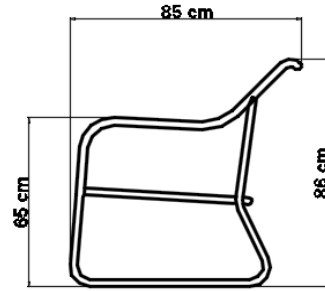

23563 MOMA KANEPE

ANTRASİT

BOYUT

BOYUT 193 x 85 x 86 cm HT.
KOL YÜKSEKLİĞİ 65 cm
OTURUM YÜKSEKLİĞİ 38 cm
OTURUM GENİŞLİĞİ 178 cm
OTURUM DERİNLİĞİ 64 cm

ÖZELLİKLER

ÇERÇEVE 1 piece
BRÜT AĞIRLIK 19,49 Kg
HACİM 1,16 m³
MİNDER 1 set
BRÜT AĞIRLIK 9,37 Kg
HACİM 0,32 m³

MOMA TEKLİ KOLTUK

ANTRASİT

BOYUT

BOYUT 73 x 85 x 86 cm HT.
KOL YÜKSEKLİĞİ 65 cm
OTURUM YÜKSEKLİĞİ
 38 cm
OTURUM GENİŞLİĞİ 58
 cm
OTURUM DERİNLİĞİ 64
 cm

ÖZELLİKLER

ÇERÇEVE 1 piece
BRÜT AĞIRLIK 9,80 Kg
HACİM 0,44 m3
MİNDER 1 set
BRÜT AĞIRLIK 1,80 Kg
HACİM 0,11 m3

BOYUT

BOYUT 127 x 60 x 42 cm HT.

CAM ÖLÇÜSÜ 115.7 x 55.7 Inset cm

CAM KALINLIĞI 6 mm

ÖZELLİKLER

ÇERÇEVE 1 piece

BRÜT AĞIRLIK 5,46 Kg

HACİM 0,34 m³