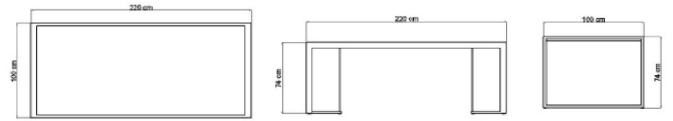

OLIVIA SANDALYE

OLIVIA SANDALYE

Boyut :68 x 65 x 77 cm HT.
Kol Yüksekliği : 69 cm

Oturum Yüksekliği : 44 cm
Oturum Geniřlięi : 48 cm
Oturum Derinlięi : 53 cm

ÖZELLİKLER :
Çerçeve : 1 piece
Brüt Aęırlık : 9,52 Kg
Hacim : 0,36 m3

Matte And Kubu

Cushion

Turkuaz

OLIVIA MASA

OLIVIA MASA

Boyut :220 x 100 x 74 cm HT.
Cam Ölçüsü :214.5 x 94.5 cm insert :
Cam Kalınlığı 6 mm

ÖZELLİKLER :

Çerçeve : 1 piece
Brüt Ağırlık : 35,21 Kg
Hacim : 1,72 m3

Cam Tabla : 1 piece
Brüt Ağırlık : 33,40 Kg
Hacim : 0,08 m3

MALZEME& BAKIM :

Örgü: Polyethylene UV korumalı

Çerçeve : Elektrostatik toz boya kaplı

Çerçeve bakımı: Hortum yardımı ile yıkanabilir.Çok kirliliği durumunda sabun yardımıyla temizleme işlemi yapılabilir

DIMENSION :

KAPLAMA

Mat beyaz

CAM

Boyalı temperli cam

Malzeme & Renk

Sentetik rattan kubu Beta 18mm,