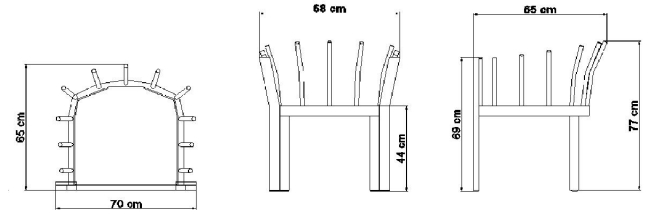

BOYUT :

KAPLAMA

Mat beyaz

MALZEME & RENK

Sentetik rattan Beta 18mm, white

Matte And Kubu

Cushion

Turkuaz