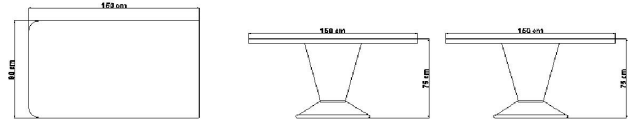

BOYUT

KAPLAMA

Beyaz