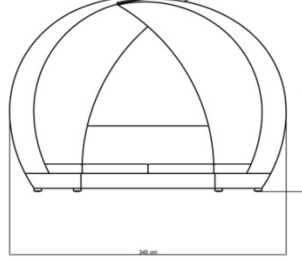

ÖZELLİKLER

ÇERÇEVE	1 piece
BRÜT AĞIRLIK	188,38 Kg
HACİM	9,33 m ³
MİNDER	1 set
BRÜT AĞIRLIK	20,00 Kg
HACİM	1,12 m ³

DETAYLAR

ÖRGÜ

Kubu Mushroom & Beyaz
N-Profile 15mm

KAPLAMA

Silver Walnut

MALZEME & BAKIM

KORUYUCU KILIF İLE KULLANILMASI ÖNERİLİR

SUYA DAYANIKLI

ÇEVRE DOSTU

SPARTAN DAYBED

KUBU MUSHROOM & BEYAZ

BOYUT

BOYUT 345 x 275 x 259 cm HT.

KOL YÜKSEKLİĞİ -

OTURUM YÜKSEKLİĞİ 30 cm

OTURUM GENİŞLİĞİ -

OTURUM DERİNLİĞİ -

ÖZELLİKLER

ÇERÇEVE	1 piece
BRÜT AĞIRLIK	188,38 Kg
HACİM	9,33 m ³
MİNDER	1 set
BRÜT AĞIRLIK	20,00 Kg
HACİM	1,12 m ³

DETAYLAR

ÖRGÜ

Kubu Mushroom & Beyaz
N-Profile 15mm

SUYA DAYANIKLI

ÇEVRE DOSTU

SPARTAN MASA

SPARTAN MASA

Boyut : 150 x 90 x 75 cm HT. :
Cam Ölçüsü : 145.2 x 85.2 cm insert :
Cam Kalınlığı : 6 mm

ÖZELLİKLER :
Çerçeve : 1 piece
Brüt Ağırlık : 37,15 Kg
Hacim : 1,04 m3