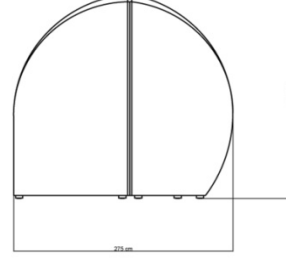

SPARTAN DAYBED

KUBU MUSHROOM & BEYAZ

BOYUT

BOYUT 345 x 275 x 259 cm HT.

KOL YÜKSEKLİĞİ -

OTURUM YÜKSEKLİĞİ 30 cm

OTURUM GENİŞLİĞİ -

OTURUM DERİNLİĞİ -

ÖZELLİKLER

ÇERÇEVE	1 piece
BRÜT AĞIRLIK	188,38 Kg
HACİM	9,33 m ³
MİNDER	1 set
BRÜT AĞIRLIK	20,00 Kg
HACİM	1,12 m ³

DETAYLAR

ÖRGÜ

Kubu Mushroom & Beyaz
N-Profile 15mm

KAPLAMA

Silver Walnut

MALZEME & BAKIM

OTURUM YÜKSEKLİĞİ 30 cm

OTURUM GENİŞLİĞİ -

OTURUM DERİNLİĞİ -

ÖZELLİKLER

ÇERÇEVE	1 piece
BRÜT AĞIRLIK	188,38 Kg
HACİM	9,33 m ³
MİNDER	1 set
BRÜT AĞIRLIK	20,00 Kg
HACİM	1,12 m ³

DETAYLAR

ÖRGÜ

Kubu Mushroom & Beyaz
N-Profile 15mm

SUYA DAYANIKLI

ÇEVRE DOSTU

SPARTAN MASA

SPARTAN MASA

Boyut : 150 x 90 x 75 cm HT. :
Cam Ölçüsü : 145.2 x 85.2 cm insert :
Cam Kalınlığı : 6 mm

ÖZELLİKLER :
Çerçeve : 1 piece
Brüt Ağırlık : 37,15 Kg
Hacim : 1,04 m3