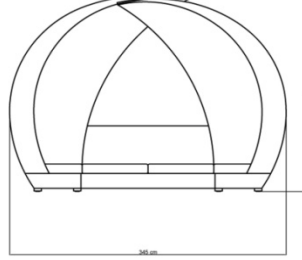

SPARTAN DAYBED

KUBU MUSHROOM & BEYAZ

BOYUT

BOYUT 345 x 275 x 259 cm HT.

KOL YÜKSEKLİĞİ -

OTURUM YÜKSEKLİĞİ 30 cm

OTURUM GENİŞLİĞİ -

OTURUM DERİNLİĞİ -

ÖZELLİKLER

ÇERÇEVE	1 piece
BRÜT AĞIRLIK	188,38 Kg
HACİM	9,33 m ³
MİNDER	1 set
BRÜT AĞIRLIK	20,00 Kg
HACİM	1,12 m ³

DETAYLAR

ÖRGÜ

Kubu Mushroom & Beyaz
N-Profile 15mm

KAPLAMA

Silver Walnut

MALZEME & BAKIM

OTURUM YÜKSEKLİĞİ 30 cm

OTURUM GENİŞLİĞİ -

OTURUM DERİNLİĞİ -

ÖZELLİKLER

ÇERÇEVE	1 piece
BRÜT AĞIRLIK	188,38 Kg
HACİM	9,33 m ³
MİNDER	1 set
BRÜT AĞIRLIK	20,00 Kg
HACİM	1,12 m ³

DETAYLAR

ÖRGÜ

Kubu Mushroom & Beyaz
N-Profile 15mm

SUYA DAYANIKLI

ÇEVRE DOSTU

SPARTAN MASA

SPARTAN MASA

Boyut : 150 x 90 x 75 cm HT. :
Cam Ölçüsü : 145.2 x 85.2 cm insert :
Cam Kalınlığı : 6 mm

ÖZELLİKLER :
Çerçeve : 1 piece
Brüt Ağırlık : 37,15 Kg
Hacim : 1,04 m3