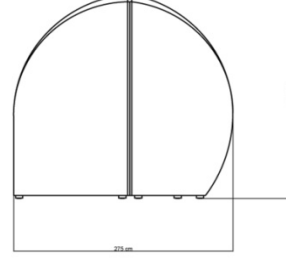

ÖZELLİKLER

ÇERÇEVE	1 piece
BRÜT AĞIRLIK	188,38 Kg
HACİM	9,33 m ³
MİNDER	1 set
BRÜT AĞIRLIK	20,00 Kg
HACİM	1,12 m ³

DETAYLAR

ÖRGÜ

Kubu Mushroom & Beyaz
N-Profile 15mm

KAPLAMA

Silver Walnut

MALZEME & BAKIM

KORUYUCU KILIF İLE KULLANILMASI ÖNERİLİR

SUYA DAYANIKLI

ÇEVRE DOSTU

SPARTAN DAYBED

KUBU MUSHROOM & BEYAZ

BOYUT

BOYUT 345 x 275 x 259 cm HT.

KOL YÜKSEKLİĞİ -

OTURUM YÜKSEKLİĞİ 30 cm

OTURUM GENİŞLİĞİ -

OTURUM DERİNLİĞİ -

ÖZELLİKLER

ÇERÇEVE	1 piece
BRÜT AĞIRLIK	188,38 Kg
HACİM	9,33 m ³
MİNDER	1 set
BRÜT AĞIRLIK	20,00 Kg
HACİM	1,12 m ³

DETAYLAR

ÖRGÜ

Kubu Mushroom & Beyaz
N-Profile 15mm

SUYA DAYANIKLI

ÇEVRE DOSTU

SPARTAN MASA

SPARTAN MASA

Boyut : 150 x 90 x 75 cm HT. :
Cam Ölçüsü : 145.2 x 85.2 cm insert :
Cam Kalınlığı : 6 mm

ÖZELLİKLER :
Çerçeve : 1 piece
Brüt Ağırlık : 37,15 Kg
Hacim : 1,04 m3