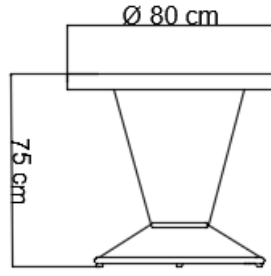

## BOYUT

**BOYUT** 288 x 215 x 221 cm HT.

**KOL YÜKSEKLİĞİ** -

**OTURUM YÜKSEKLİĞİ** 30 cm

**OTURUM GENİŞLİĞİ** -

**OTURUM DERİNLİĞİ** -

## ÖZELLİKLER

<b>ÇERÇEVE</b>	1 piece
<b>BRÜT AĞIRLIK</b>	80,72 Kg
<b>HACİM</b>	6,92 m3
<b>MİNDER</b>	1 set
<b>BRÜT AĞIRLIK</b>	21,24 Kg
<b>HACİM</b>	0,79 m3

### BOYUT

**BOYUT** Ø 80 x 75 cm HT  
**CAM ÖLÇÜSÜ** Ø 75.4 cm  
**CAM KALINLIĞI** 6 mm

### ÖZELLİKLER

**ÇERÇEVE** 1 piece  
**BRÜT AĞIRLIK** 27,51 Kg  
**HACİM** 0,20 m<sup>3</sup>  
**CAM TABLA** 1 piece  
**BRÜT AĞIRLIK** 7,60 Kg  
**HACİM** 0,02 m<sup>3</sup>