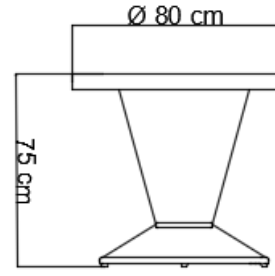

## BOYUT

**BOYUT** 288 x 215 x 221 cm HT.

**KOL YÜKSEKLİĞİ** -

**OTURUM YÜKSEKLİĞİ** 30 cm

**OTURUM GENİŞLİĞİ** -

**OTURUM DERİNLİĞİ** -

## ÖZELLİKLER

<b>ÇERÇEVE</b>	1 piece
<b>BRÜT AĞIRLIK</b>	80,72 Kg
<b>HACİM</b>	6,92 m3
<b>MİNDER</b>	1 set
<b>BRÜT AĞIRLIK</b>	21,24 Kg
<b>HACİM</b>	0,79 m3

### BOYUT

**BOYUT** Ø 80 x 75 cm HT  
**CAM ÖLÇÜSÜ** Ø 75.4 cm  
**CAM KALINLIĞI** 6 mm

### ÖZELLİKLER

**ÇERÇEVE** 1 piece  
**BRÜT AĞIRLIK** 27,51 Kg  
**HACİM** 0,20 m<sup>3</sup>  
**CAM TABLA** 1 piece  
**BRÜT AĞIRLIK** 7,60 Kg  
**HACİM** 0,02 m<sup>3</sup>