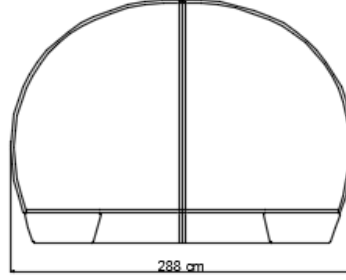

## BOYUT

**BOYUT** 288 x 215 x 221 cm HT.

**KOL YÜKSEKLİĞİ** -

**OTURUM YÜKSEKLİĞİ** 30 cm

**OTURUM GENİŞLİĞİ** -

**OTURUM DERİNLİĞİ** -

## ÖZELLİKLER

<b>ÇERÇEVE</b>	1 piece
<b>BRÜT AĞIRLIK</b>	80,72 Kg
<b>HACİM</b>	6,92 m3
<b>MİNDER</b>	1 set
<b>BRÜT AĞIRLIK</b>	21,24 Kg
<b>HACİM</b>	0,79 m3

### BOYUT

**BOYUT** Ø 80 x 75 cm HT  
**CAM ÖLÇÜSÜ** Ø 75.4 cm  
**CAM KALINLIĞI** 6 mm

### ÖZELLİKLER

**ÇERÇEVE** 1 piece  
**BRÜT AĞIRLIK** 27,51 Kg  
**HACİM** 0,20 m<sup>3</sup>  
**CAM TABLA** 1 piece  
**BRÜT AĞIRLIK** 7,60 Kg  
**HACİM** 0,02 m<sup>3</sup>