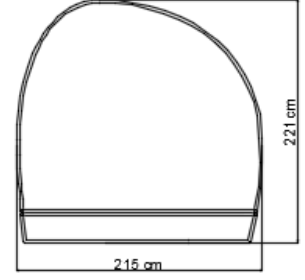

## BOYUT

**BOYUT** 288 x 215 x 221 cm HT.

**KOL YÜKSEKLİĞİ** -

**OTURUM YÜKSEKLİĞİ** 30 cm

**OTURUM GENİŞLİĞİ** -

**OTURUM DERİNLİĞİ** -

## ÖZELLİKLER

<b>ÇERÇEVE</b>	1 piece
<b>BRÜT AĞIRLIK</b>	80,72 Kg
<b>HACİM</b>	6,92 m3
<b>MİNDER</b>	1 set
<b>BRÜT AĞIRLIK</b>	21,24 Kg
<b>HACİM</b>	0,79 m3

### BOYUT

**BOYUT** Ø 80 x 75 cm HT  
**CAM ÖLÇÜSÜ** Ø 75.4 cm  
**CAM KALINLIĞI** 6 mm

### ÖZELLİKLER

**ÇERÇEVE** 1 piece  
**BRÜT AĞIRLIK** 27,51 Kg  
**HACİM** 0,20 m<sup>3</sup>  
**CAM TABLA** 1 piece  
**BRÜT AĞIRLIK** 7,60 Kg  
**HACİM** 0,02 m<sup>3</sup>