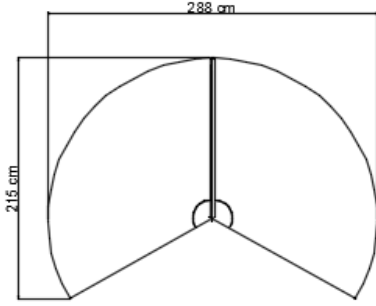

## BOYUT

**BOYUT** 288 x 215 x 221 cm HT.

**KOL YÜKSEKLİĞİ** -

**OTURUM YÜKSEKLİĞİ** 30 cm

**OTURUM GENİŞLİĞİ** -

**OTURUM DERİNLİĞİ** -

## ÖZELLİKLER

<b>ÇERÇEVE</b>	1 piece
<b>BRÜT AĞIRLIK</b>	80,72 Kg
<b>HACİM</b>	6,92 m3
<b>MİNDER</b>	1 set
<b>BRÜT AĞIRLIK</b>	21,24 Kg
<b>HACİM</b>	0,79 m3

### BOYUT

**BOYUT** Ø 80 x 75 cm HT  
**CAM ÖLÇÜSÜ** Ø 75.4 cm  
**CAM KALINLIĞI** 6 mm

### ÖZELLİKLER

**ÇERÇEVE** 1 piece  
**BRÜT AĞIRLIK** 27,51 Kg  
**HACİM** 0,20 m<sup>3</sup>  
**CAM TABLA** 1 piece  
**BRÜT AĞIRLIK** 7,60 Kg  
**HACİM** 0,02 m<sup>3</sup>