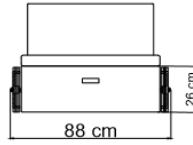

23619 MARTIN ŞEZLONG DENİZKABUĞU

BOYUT

BOYUT 88 x 212 x 26 cm HT.
KOL YÜKSEKLİĞİ -
OTURUM YÜKSEKLİĞİ 26 cm
OTURUM GENİŞLİĞİ 77 cm
OTURUM DERİNLİĞİ 201 cm

ÖZELLİKLER

ÇERÇEVE 1 piece
BRÜT AĞIRLIK 20,98 Kg
HACİM 0,26 m³
MİNDER 1 set
BRÜT AĞIRLIK 3,38 Kg
HACİM 0,22 m³