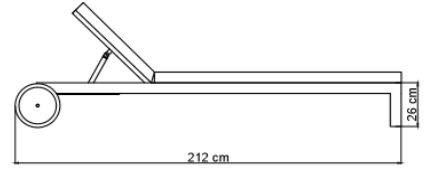

23619 MARTIN ŞEZLONG DENİZKABUĞU

BOYUT

BOYUT 88 x 212 x 26 cm HT.
KOL YÜKSEKLİĞİ -
OTURUM YÜKSEKLİĞİ 26 cm
OTURUM GENİŞLİĞİ 77 cm
OTURUM DERİNLİĞİ 201 cm

ÖZELLİKLER

ÇERÇEVE 1 piece
BRÜT AĞIRLIK 20,98 Kg
HACİM 0,26 m³
MİNDER 1 set
BRÜT AĞIRLIK 3,38 Kg
HACİM 0,22 m³