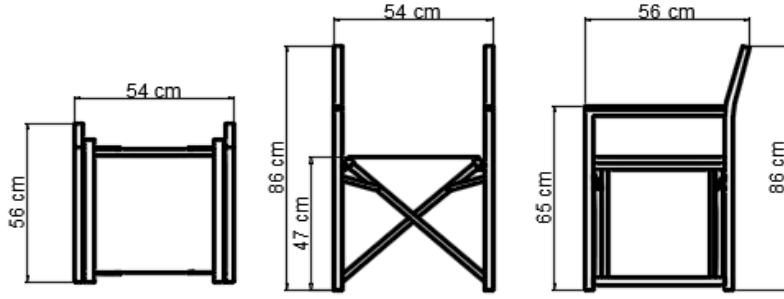

23851 VENICE SANDALYE

MAT SANDALYE

BOYUT

BOYUT 54 x 56 x 86 cm HT.

KOL YÜKSEKLİĞİ 65 cm

OTURUM YÜKSEKLİĞİ 47 cm

OTURUM GENİŞLİĞİ -

OTURUM DERİNLİĞİ -

ÖZELLİKLER

ÇERÇEVE	1 piece
BRÜT AĞIRLIK	8,91 Kg
HACİM	0,03 m3
MİNDER	-
BRÜT AĞIRLIK	-
HACİM	-

DETAYLAR

Teak Kol
Natural Teak

KAPLAMA
Mat beyaz

TEKSTİLEN
Vasco 3030

MALZEME & BAKIM

Çerçeve: Elektrostatik toz boya kaplı