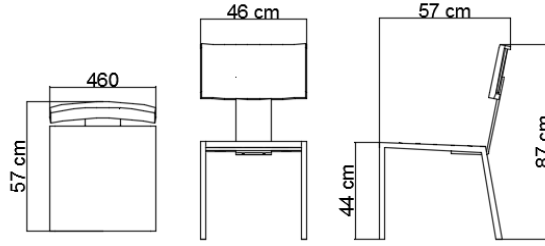

23845 WINDSOR SANDALYE

DENİZ KABUĞU

BOYUT

BOYUT 46 x 57 x 87 cm HT.

KOL YÜKSEKLİĞİ -

OTURUM YÜKSEKLİĞİ 44 cm

OTURUM GENİŞLİĞİ 46 cm

OTURUM DERİNLİĞİ 46 cm

ÖZELLİKLER

ÇERÇEVE	1 piece
BRÜT AĞIRLIK	6,36 Kg
HACİM	0,02 m3
MİNDER	1 piece
BRÜT AĞIRLIK	0,65 Kg
HACİM	0,03 m3

DETAYLAR

ÖRGÜ

Denizkabuğu
Sentetik rattan 30mm

KAPLAMA

Mat beyaz

MİNDER