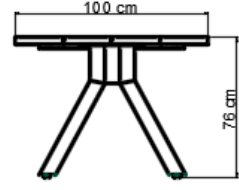

23861,01  
**HORİZON MASA**  
TEAK AĞACI & ANTRASİT

### BOYUT

**BOYUT** 220 x 100 x 76 cm HT.  
**TEAK UZUNLUĞU** 220x 100 cm  
**TEAK KALINLIĞI** 4 cm

### ÖZELLİKLER

**ÇERÇEVE** 1 piece  
**BRÜT AĞIRLIK** 75,16 Kg  
**HACİM** 0,33 m3