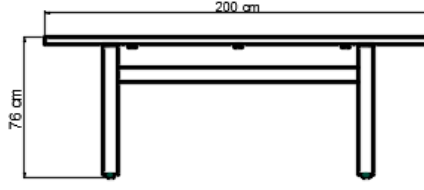

### BOYUT

**BOYUT** 220 x 100 x 76 cm HT.  
**TEAK UZUNLUĞU** 220x 100 cm  
**TEAK KALINLIĞI** 4 cm

### ÖZELLİKLER

**ÇERÇEVE** 1 piece  
**BRÜT AĞIRLIK** 75,16 Kg  
**HACİM** 0,33 m3