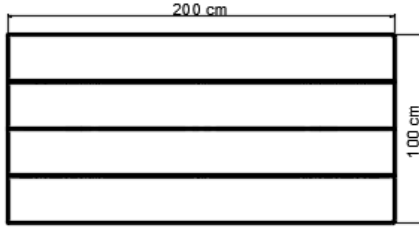

23861,01  
**HORİZON MASA**  
TEAK AĞACI & ANTRASİT

### BOYUT

**BOYUT** 220 x 100 x 76 cm HT.  
**TEAK UZUNLUĞU** 220x 100 cm  
**TEAK KALINLIĞI** 4 cm

### ÖZELLİKLER

**ÇERÇEVE** 1 piece  
**BRÜT AĞIRLIK** 75,16 Kg  
**HACİM** 0,33 m3